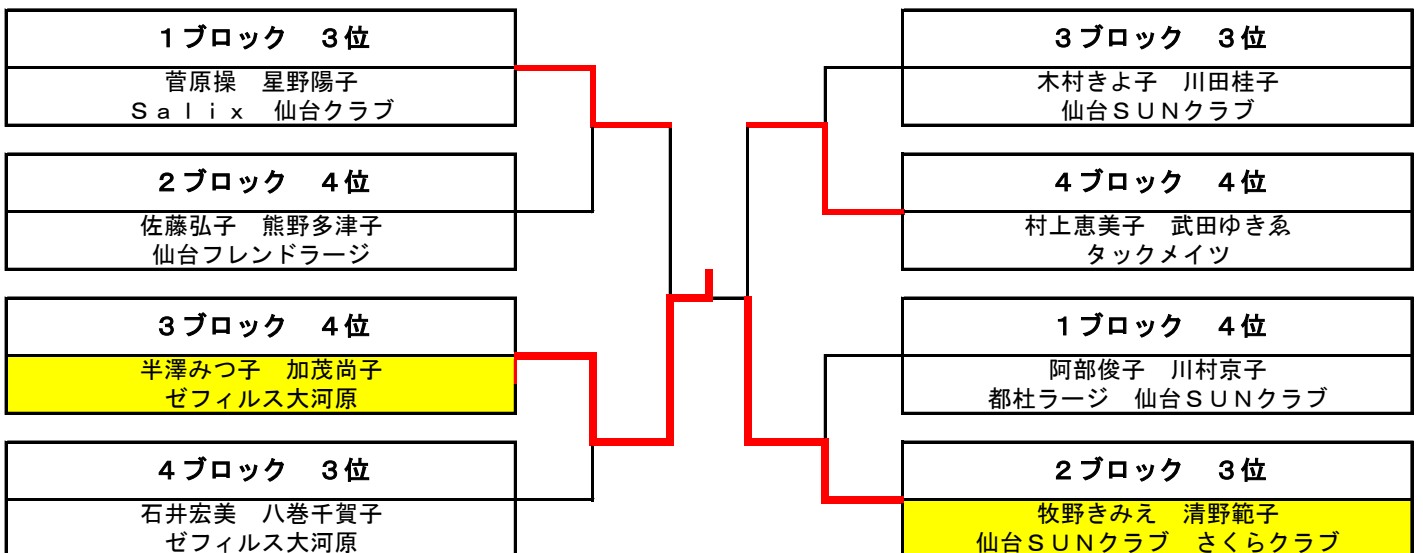

## 男子ダブルス（140歳以上） 1位・2位トーナメント

## 男子ダブルス（140歳以上） 3位・4位トーナメント

女子ダブルス（120歳以上）予選リーグ

	1	2	3	4	コート No.
1	斎藤富美子 坂田千雅子 ゼフィルス大河原	奈良正子 嵐田とみ子 さくらクラブ	阿部俊子 川村京子 都杜ラージ 仙台SUNクラブ	菅原操 星野陽子 Salix 仙台クラブ	⑦ ⑧
2	猪野弘子 鈴木邦子 ゼフィルス大河原	牧野きみえ 清野範子 仙台SUNクラブ さくらクラブ	佐藤弘子 熊野多津子 仙台フレンドラージ	高塚美智子 大槻京子 仙台プレシャス	⑨
3	村上ふみ 鈴木みち子 柊クラブ	半澤みつ子 加茂尚子 ゼフィルス大河原	木村きよ子 川田桂子 仙台SUNクラブ	松崎篤子 千葉英子 仙台エナジー	⑩ ⑪
4	石井宏美 八巻千賀子 ゼフィルス大河原	千葉理恵子 野村文子 さくらクラブ	白岩英子 佐藤幸子 レジャー同好会	村上恵美子 武田ゆきゑ タックメイツ	⑫

女子ダブルス（120歳以上）1位・2位トーナメント

女子ダブルス（120歳以上）3位・4位トーナメント

女子ダブルス（140歳以上） 予選リーグ

	1	2	3	コート No.
1	佐々木みち子 佐藤恵美子 仙台フレンドラージ	志賀みゑ子 相澤民子 S a l i x	三上ケイ子 鈴木ひで子 レジャー同好会 大和体振	⑱
2	千葉市 大島真理子 柊クラブ 泉卓友会	後藤美枝子 澤内恵子 仙台フレンドラージ タックメイツ	津田里枝 滝沢秀子 ゼフィルス大河原	⑲
3	若松和子 内海若子 仙台クラブ	森田淑子 渡辺順子 柊クラブ	只木瑠璃子 野本宮子 仙台フレンドラージ タックメイツ	⑳