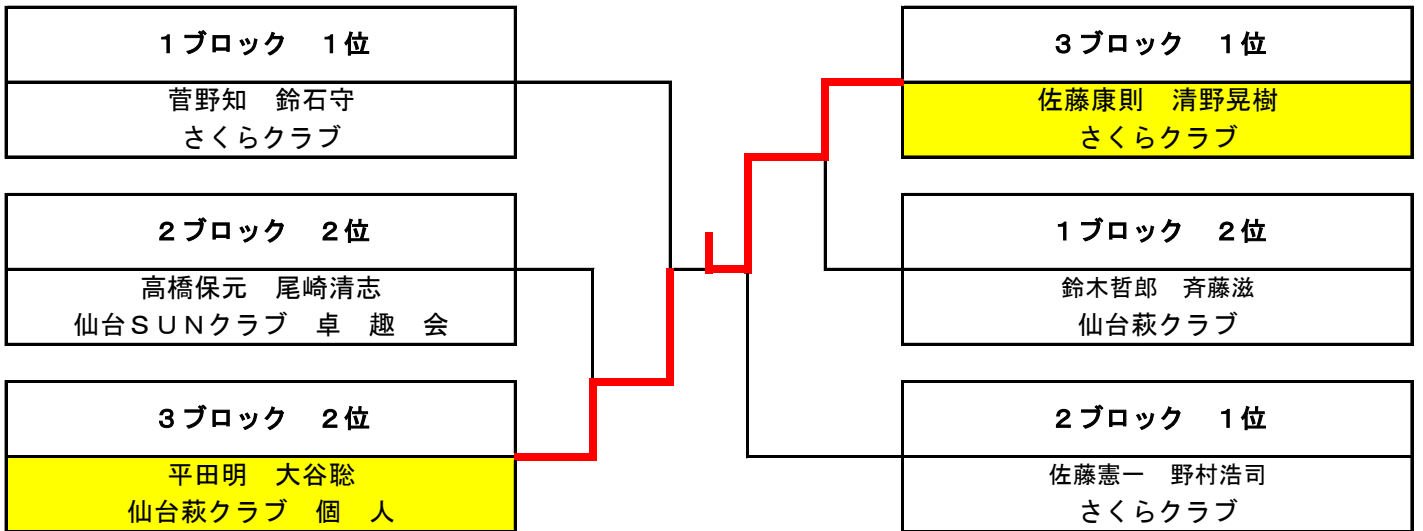

男子ダブルス（120歳以上） 予選リーグ

	1	2	3	4	コート No.
1	鈴木哲郎 斉藤滋 仙台萩クラブ	菅野知 鈴石守 さくらクラブ	田中勝己 千田佳彦 宮城SPS	三浦理 三品喜彦 Salix 岩沼アリーナ	③
2	佐藤憲一 野村浩司 さくらクラブ	高橋保元 尾崎清志 仙台SUNクラブ 卓 趣 会	阿部清吉 高橋裕一 ゼフィルス大河原	山田武芳 福岡晃 仙台フレンドラージ	④ ⑤
3	工藤順一 鈴木好 ゼフィルス大河原	佐藤康則 清野晃樹 さくらクラブ	平田明 大谷聡 仙台萩クラブ 個 人	嵐田栄 庄司多利夫 仙台エナジー	⑥

男子ダブルス（120歳以上） 1位・2位トーナメント