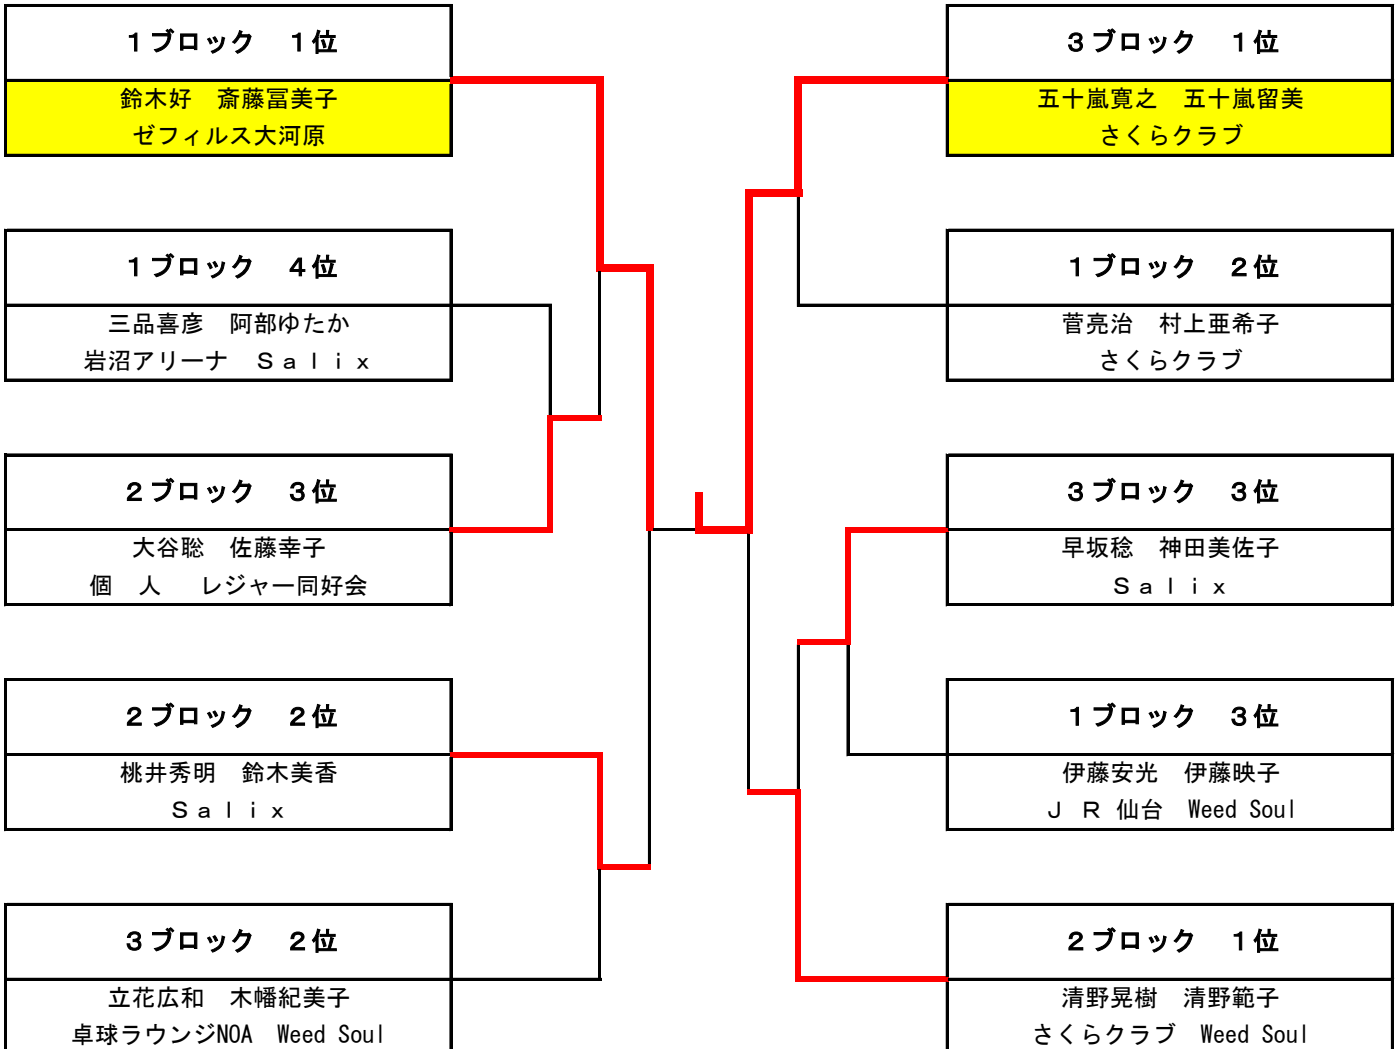

### 混合ダブルス（一般）予選リーグ

	1	2	3	4	コート No.
1	鈴木好 斎藤富美子 ゼフィルス大河原	菅亮治 村上亜希子 さくらクラブ	伊藤安光 伊藤映子 J R 仙台 Weed Soul	三品喜彦 阿部ゆたか 岩沼アリーナ Salix	① ② ③
2	清野晃樹 清野範子 さくらクラブ Weed Soul	桃井秀明 鈴木美香 Salix	大谷聡 佐藤幸子 個人 レジャー同好会	/	④
3	五十嵐寛之 五十嵐留美 さくらクラブ	立花広和 木幡紀美子 卓球ラウンジNOA Weed Soul	早坂稔 神田美佐子 Salix	/	⑤

### 混合ダブルス（一般）決勝トーナメント