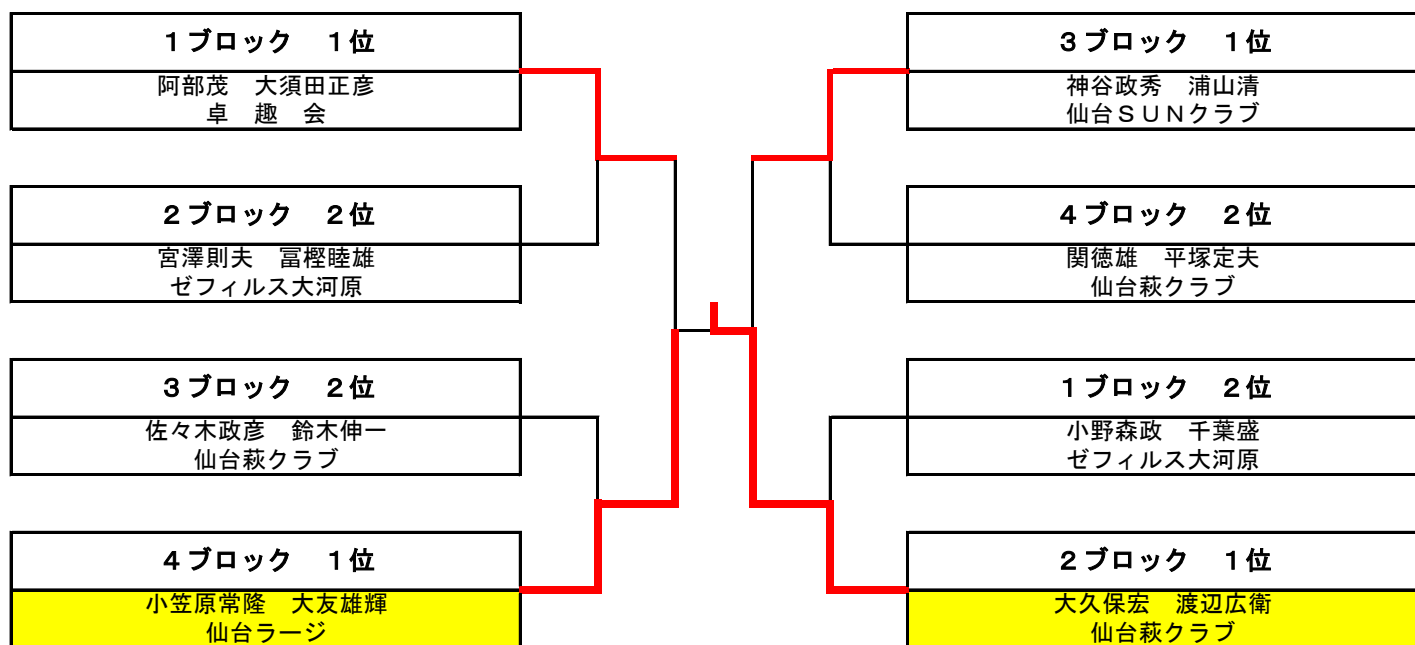

男子ダブルス（120歳以上） 1位・2位トーナメント

男子ダブルス（120歳以上） 3位・4位トーナメント

## 男子ダブルス（140歳以上） 予選リーグ

	1	2	3	4	コート No.
1	大友正 佐藤健児 仙台萩クラブ	阿部茂 大須田正彦 卓 趣 会	小野森政 千葉盛 ゼフィルス大河原	佐藤昌生 久壽米木重平 仙台ラージ 太白山クラブ	⑬ ⑭ ⑮
2	大久保宏 渡辺広衛 仙台萩クラブ	宮澤則夫 富樫睦雄 ゼフィルス大河原	佐々木卓 茄子川賢 仙台フレンドラージ	/	⑯
3	神谷政秀 浦山清 仙台SUNクラブ	佐々木政彦 鈴木伸一 仙台萩クラブ	佐藤博 志賀豊 仙台フレンドラージ	/	⑰
4	小笠原常隆 大友雄輝 仙台ラージ	関徳雄 平塚定夫 仙台萩クラブ	中村勝彦 古山正一 ゼフィルス大河原	門間秀征 中屋弘 仙台フレンドラージ	⑬ ⑭ ⑮

## 男子ダブルス（140歳以上） 1位・2位トーナメント