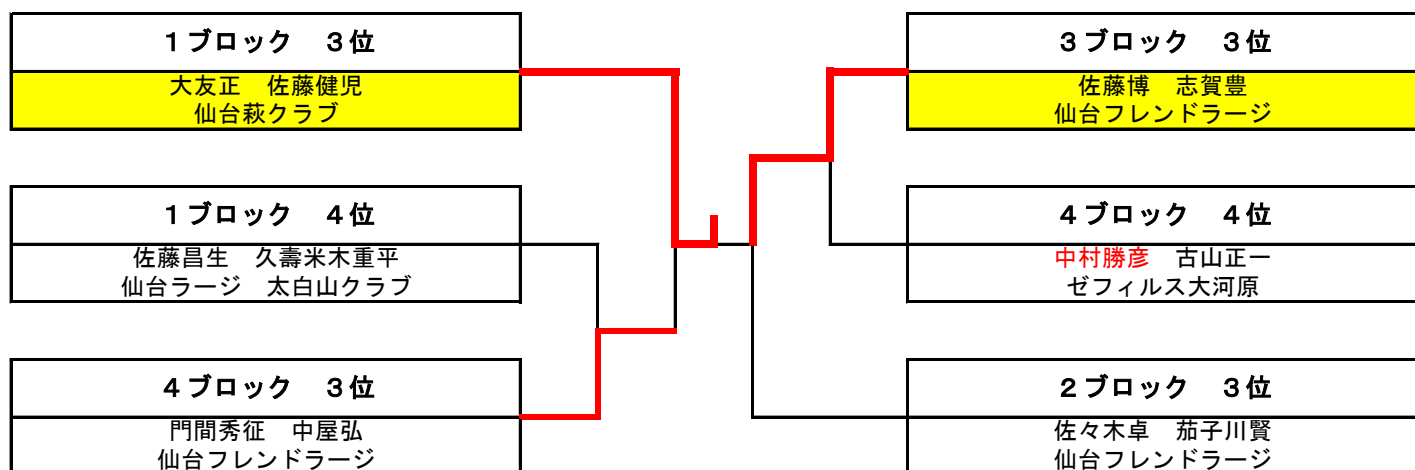

男子ダブルス（140歳以上） 3位・4位トーナメント