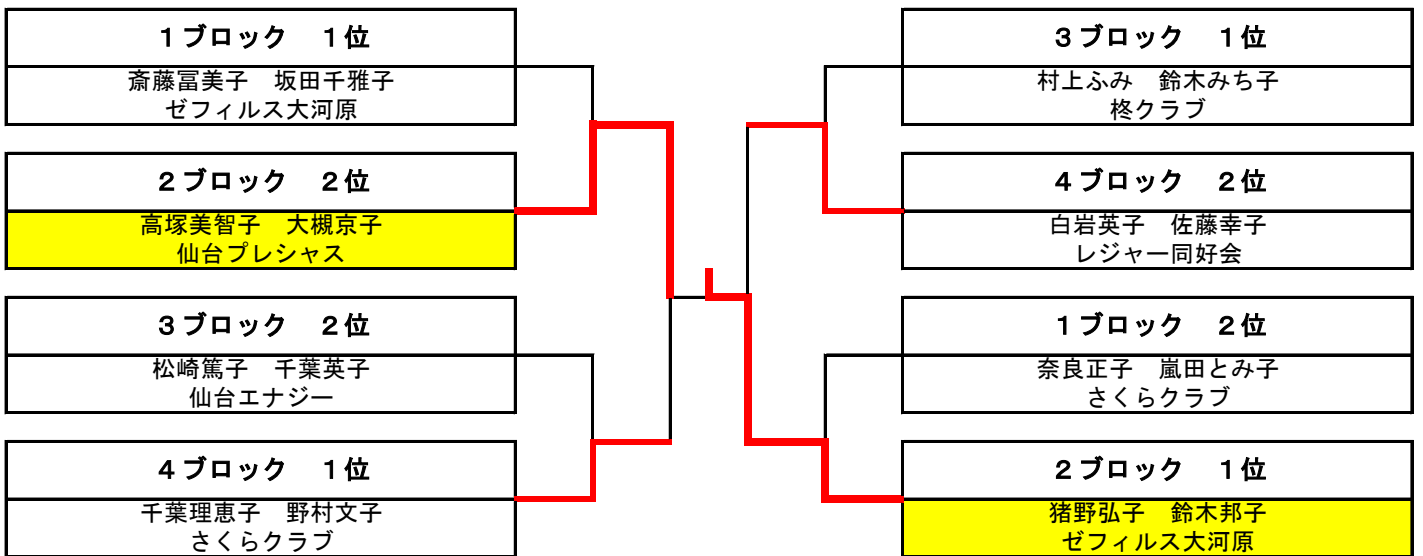

女子ダブルス（120歳以上）予選リーグ

	1	2	3	4	コート No.
1	斎藤富美子 坂田千雅子 ゼフィルス大河原	奈良正子 嵐田とみ子 さくらクラブ	阿部俊子 川村京子 都杜ラージ 仙台SUNクラブ	菅原操 星野陽子 Salix 仙台クラブ	⑦ ⑧
2	猪野弘子 鈴木邦子 ゼフィルス大河原	牧野きみえ 清野範子 仙台SUNクラブ さくらクラブ	佐藤弘子 熊野多津子 仙台フレンドラージ	高塚美智子 大槻京子 仙台プレシャス	⑨
3	村上ふみ 鈴木みち子 柊クラブ	半澤みつ子 加茂尚子 ゼフィルス大河原	木村きよ子 川田桂子 仙台SUNクラブ	松崎篤子 千葉英子 仙台エナジー	⑩ ⑪
4	石井宏美 八巻千賀子 ゼフィルス大河原	千葉理恵子 野村文子 さくらクラブ	白岩英子 佐藤幸子 レジャー同好会	村上恵美子 武田ゆきゑ タックメイツ	⑫

女子ダブルス（120歳以上）1位・2位トーナメント