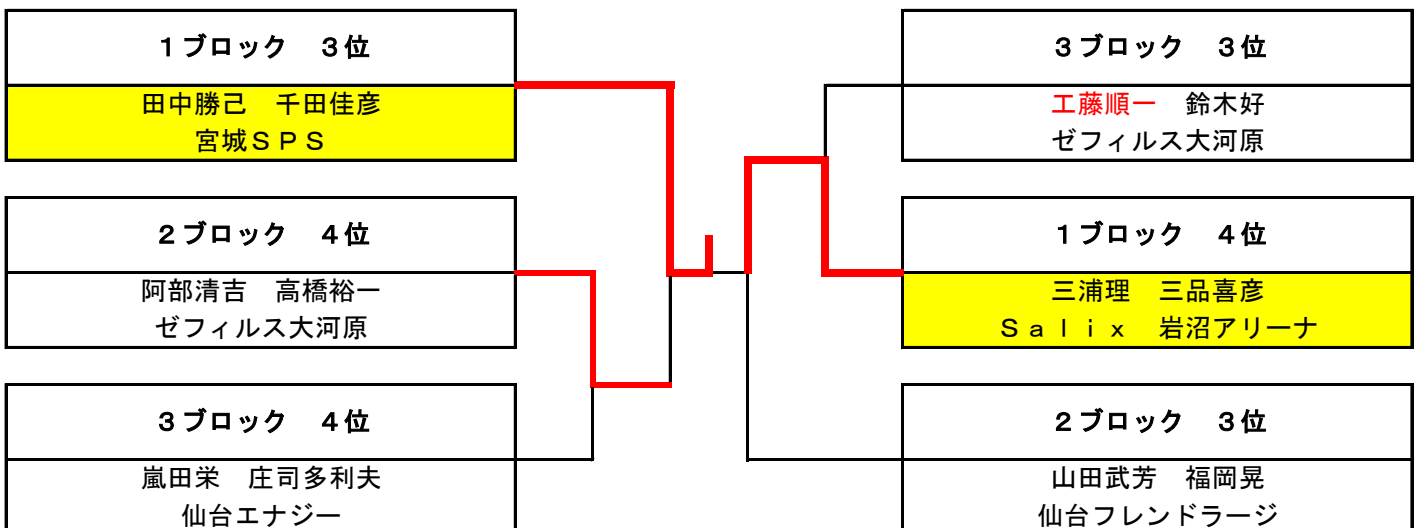

男子ダブルス（120歳以上） 3位・4位トーナメント