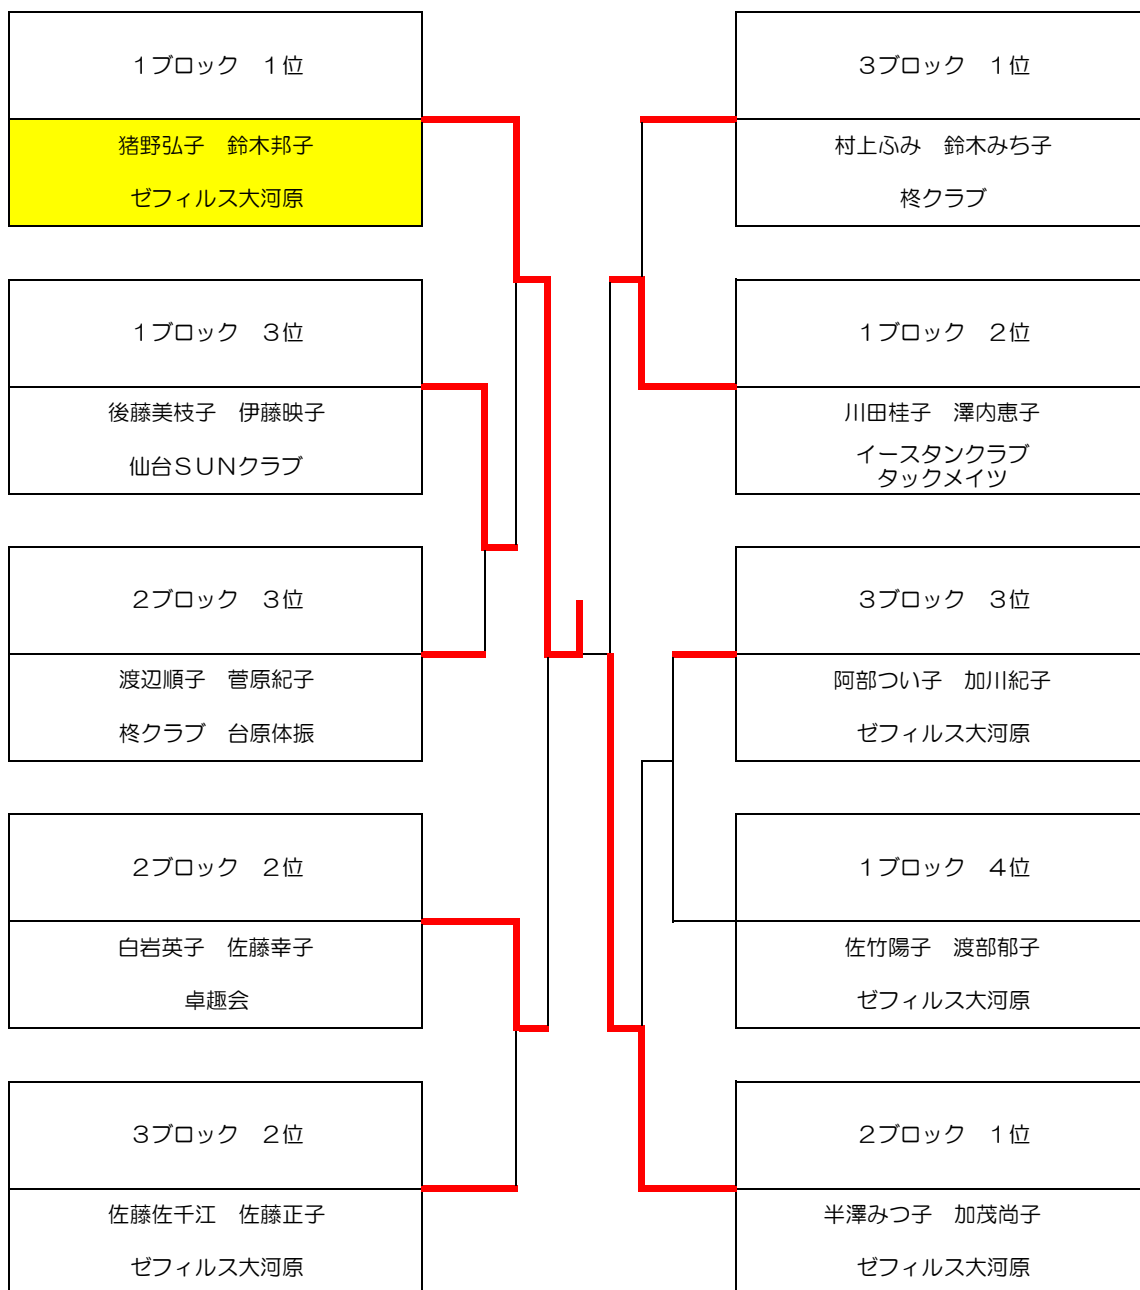

女子ダブルス（120歳以上） 予選リーグ

	1	2	3	4	
1	猪野弘子 鈴木邦子 ゼフィルス大河原	川田桂子 澤内恵子 イースタンクラブ タックメイツ	後藤美枝子 伊藤映子 仙台SUNクラブ	佐竹陽子 渡部郁子 ゼフィルス大河原	
2	白岩英子 佐藤幸子 卓趣会	半澤みつ子 加茂尚子 ゼフィルス大河原	渡辺順子 菅原紀子 柊クラブ 台原体振		
3	村上ふみ 鈴木みち子 柊クラブ	佐藤佐千江 佐藤正子 ゼフィルス大河原	阿部ついで子 加川紀子 ゼフィルス大河原		

女子ダブルス（120歳以上） 決勝トーナメント 結果