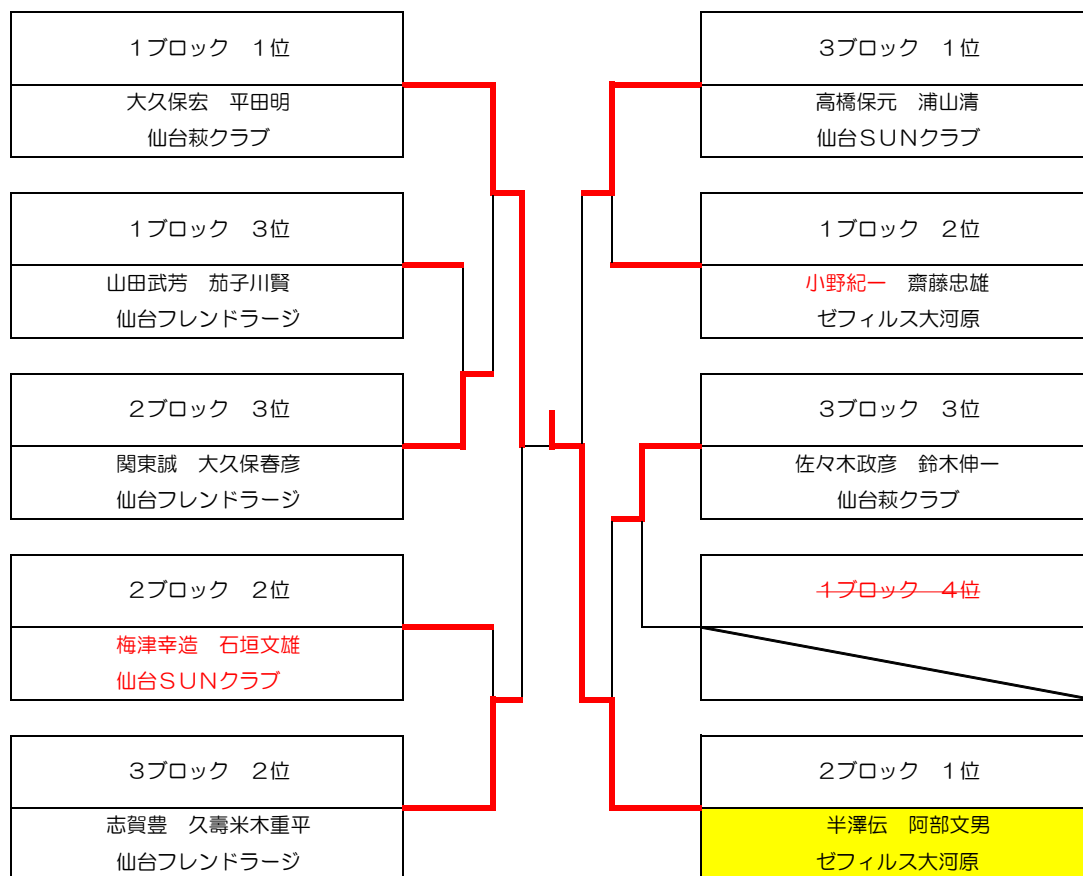

男子ダブルス（140歳以上） 予選リーグ

	1	2	3	4	
1	大久保宏 平田明 仙台萩クラブ	山田武芳 茄子川賢 仙台フレンドラーヂ	小野紀一 齋藤忠雄 ゼフィルス大河原		
2	半澤伝 阿部文男 ゼフィルス大河原	関東誠 大久保春彦 仙台フレンドラーヂ	梅津幸造 石垣文雄 仙台SUNクラブ		
3	高橋保元 浦山清 仙台SUNクラブ	志賀豊 久壽米木重平 仙台フレンドラーヂ	佐々木政彦 鈴木伸一 仙台萩クラブ		

男子ダブルス（140歳以上） 決勝トーナメント 結果