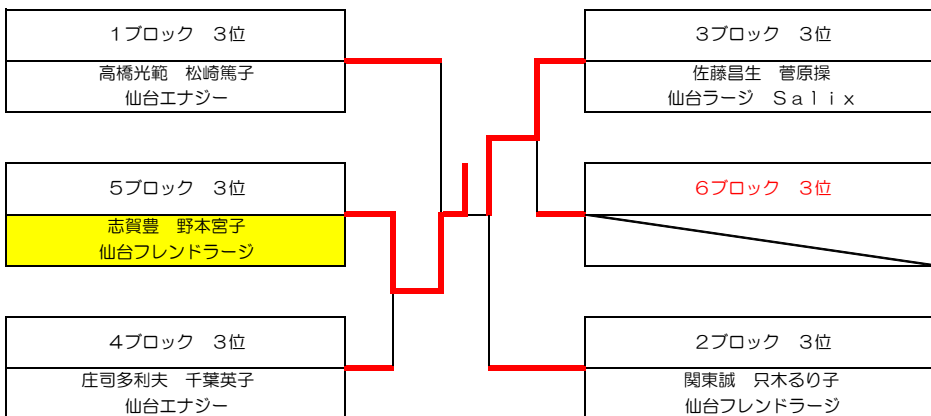

混合ダブルス(140歳以上) 3位トーナメント 結果