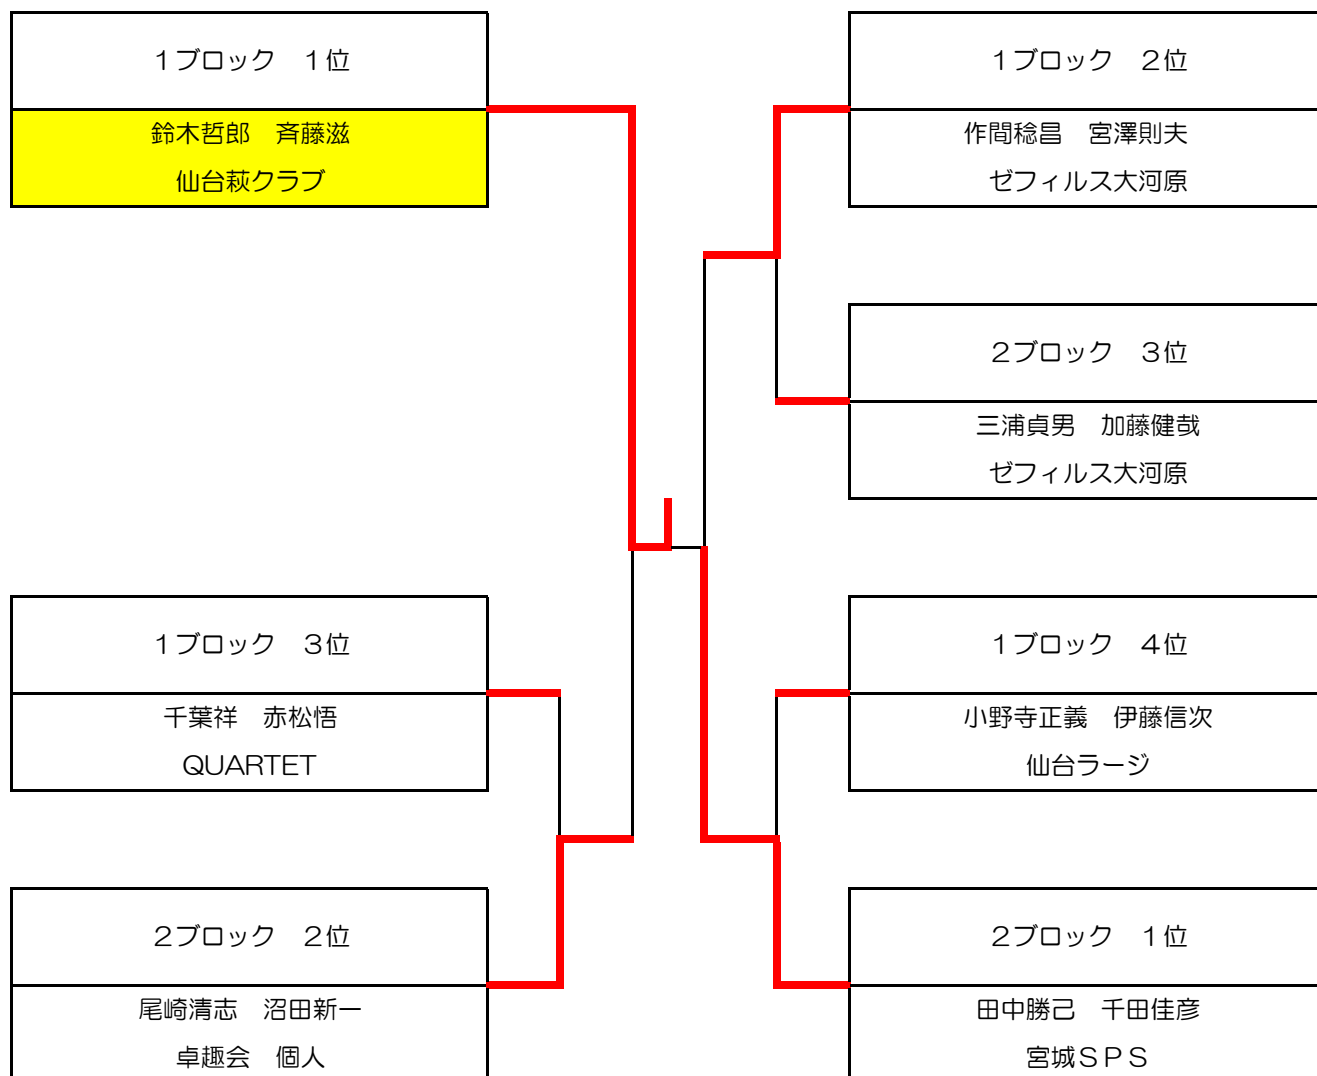

男子ダブルス（120歳以上） 予選リーグ

	1	2	3	4	
1	鈴木哲郎 斉藤滋 仙台萩クラブ	作間稔昌 宮澤則夫 ゼフィルス大河原	小野寺正義 伊藤信次 仙台ラージ	千葉祥 赤松悟 QUARTET	
2	田中勝己 千田佳彦 宮城SPS	尾崎清志 沼田新一 卓趣会 個人	三浦貞男 加藤健哉 ゼフィルス大河原		

男子ダブルス（120歳以上） 決勝トーナメント 結果