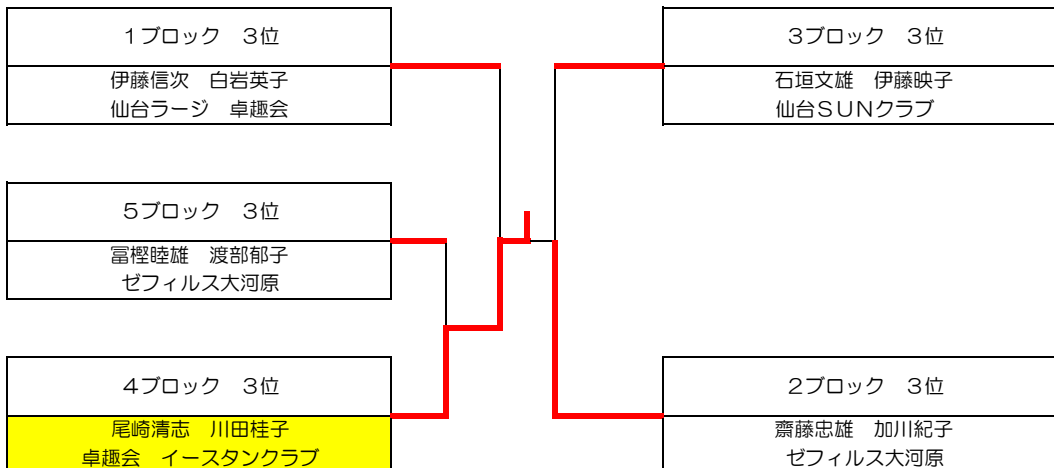

混合ダブルス（120歳以上）3位トーナメント 結果