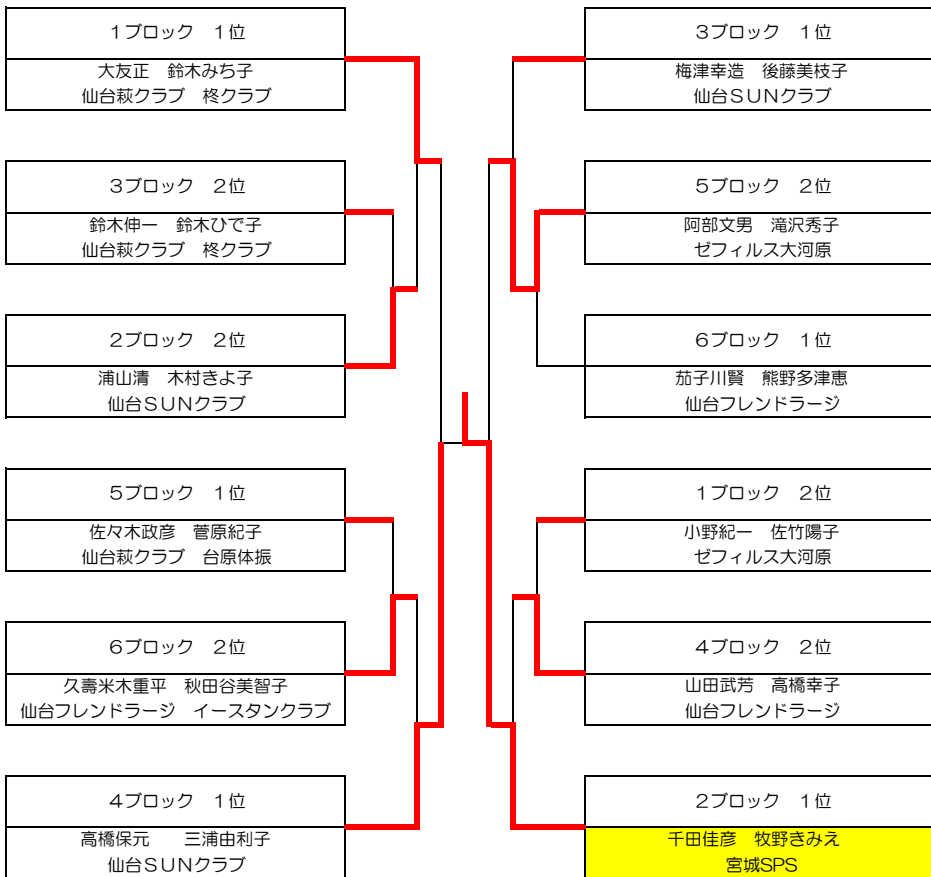

混合ダブルス（120歳以上）1位・2位トーナメント 結果

混合ダブルス（120歳以上）3位トーナメント 結果

混合ダブルス(140歳以上) 予選リーグ

	1	2	3
1	大友正 鈴木みち子 仙台萩クラブ 柊クラブ	千葉直久 佐竹陽子 ゼフィルス大河原	高橋光範 松崎篤子 仙台エナジー
2	千田佳彦 牧野きみえ 宮城SPS	浦山清 木村きよ子 仙台SUNクラブ	関東誠 只木るり子 仙台フレンドラーヂ
3	鈴木伸一 鈴木ひで子 仙台萩クラブ 柊クラブ	佐藤昌生 菅原操 仙台ラーヂ Salix	梅津幸造 後藤美枝子 仙台SUNクラブ
4	高橋保元 三浦由利子 仙台SUNクラブ	山田武芳 高橋幸子 仙台フレンドラーヂ	庄司多利夫 千葉英子 仙台エナジー
5	阿部文男 滝沢秀子 ゼフィルス大河原	志賀豊 野本宮子 仙台フレンドラーヂ	佐々木政彦 菅原紀子 仙台萩クラブ 台原体振
6	渡辺広衛 渡辺順子 仙台萩クラブ 柊クラブ	茄子川賢 熊野多津恵 仙台フレンドラーヂ	久壽米木重平 秋田谷美智子 仙台フレンドラーヂ イースタンクラブ

混合ダブルス(140歳以上) 1位・2位トーナメント 結果

混合ダブルス(140歳以上) 3位トーナメント 結果

混合ダブルス（150歳以上） 予選リーグ

	1	2	3	4	
1	熊坂進 若松和子 仙台クラブ	阿部茂 井上恵美 卓趣会 杜都ラーヂ	大久保春彦 佐々木みつ子 仙台フレンドラーヂ	三浦貞男 津田里枝 ゼフィルス大河原	
2	大久保宏 森田紀久子 仙台萩クラブ WESTクラブ	大友雄輝 森田淑子 仙台ラーヂ 柊クラブ	平塚定夫 三上ケイ子 仙台萩クラブ 卓趣会	小野森政 佐藤正子 ゼフィルス大河原	