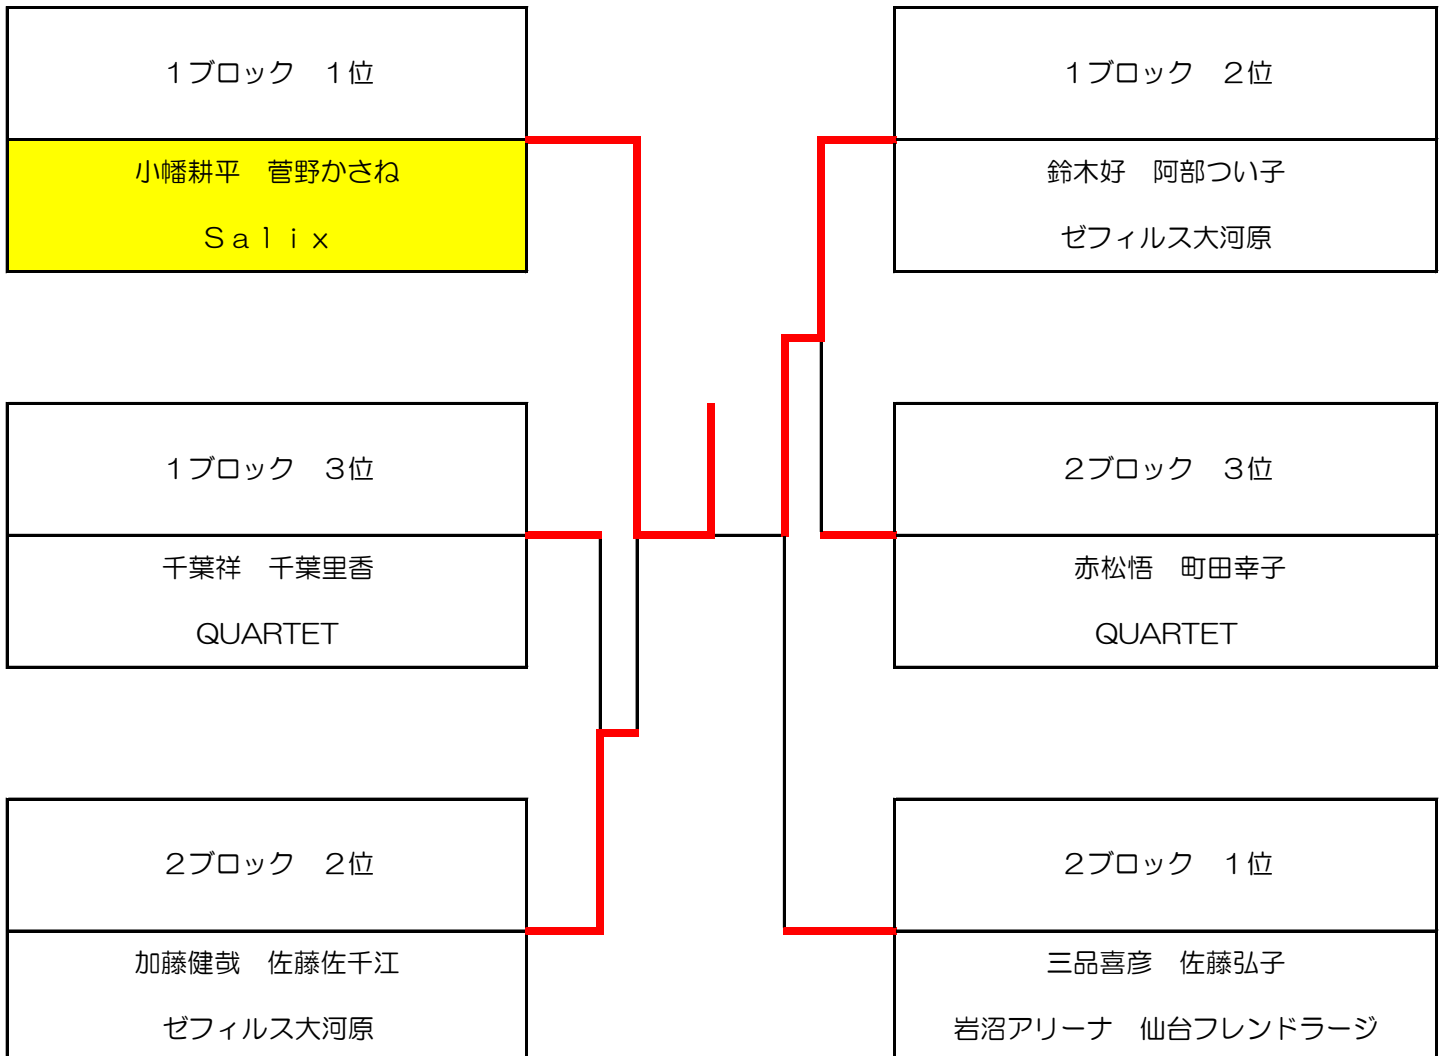

混合ダブルス（一般） 予選リーグ

	1	2	3	
1	鈴木好 阿部ついで ゼフィルス大河原	千葉祥 千葉里香 QUARTET	小幡耕平 菅野かさね Salix	
2	加藤健哉 佐藤佐千江 ゼフィルス大河原	赤松悟 町田幸子 QUARTET	三品喜彦 佐藤弘子 岩沼アリーナ 仙台フレンドラージ	

混合ダブルス（一般） 決勝トーナメント 結果

混合ダブルス（120歳以上） 予選リーグ

	1	2	3	
1	田中勝己 川田真由美 宮城SPS	森正樹 半澤みつ子 ゼフィルス大河原	伊藤信次 白岩英子 仙台ラージ 卓趣会	
2	斉藤滋 大島真理子 仙台萩クラブ 泉卓友会	沼田新一 澤内恵子 個人 タックメイツ	齋藤忠雄 加川紀子 ゼフィルス大河原	
3	鈴木哲郎 村上ふみ 仙台萩クラブ 柊クラブ	宮澤則夫 加茂尚子 ゼフィルス大河原	石垣文雄 伊藤映子 仙台SUNクラブ	
4	作間稔昌 猪野弘子 ゼフィルス大河原	尾崎清志 川田桂子 卓趣会 イースタンクラブ	小野寺正義 佐藤幸子 仙台ラージ 卓趣会	
5	半澤伝 鈴木邦子 ゼフィルス大河原	平田明 熊谷のり子 仙台萩クラブ Salix	富樫睦雄 渡部郁子 ゼフィルス大河原	

混合ダブルス（120歳以上）1位・2位トーナメント 結果

混合ダブルス（120歳以上）3位トーナメント 結果

混合ダブルス(140歳以上) 予選リーグ

	1	2	3
1	大友正 鈴木みち子 仙台萩クラブ 柊クラブ	千葉直久 佐竹陽子 ゼフィルス大河原	高橋光範 松崎篤子 仙台エナジー
2	千田佳彦 牧野きみえ 宮城SPS	浦山清 木村きよ子 仙台SUNクラブ	関東誠 只木るり子 仙台フレンドラーヂ
3	鈴木伸一 鈴木ひで子 仙台萩クラブ 柊クラブ	佐藤昌生 菅原操 仙台ラーヂ Salix	梅津幸造 後藤美枝子 仙台SUNクラブ
4	高橋保元 三浦由利子 仙台SUNクラブ	山田武芳 高橋幸子 仙台フレンドラーヂ	庄司多利夫 千葉英子 仙台エナジー
5	阿部文男 滝沢秀子 ゼフィルス大河原	志賀豊 野本宮子 仙台フレンドラーヂ	佐々木政彦 菅原紀子 仙台萩クラブ 台原体振
6	渡辺広衛 渡辺順子 仙台萩クラブ 柊クラブ	茄子川賢 熊野多津恵 仙台フレンドラーヂ	久壽米木重平 秋田谷美智子 仙台フレンドラーヂ イースタンクラブ