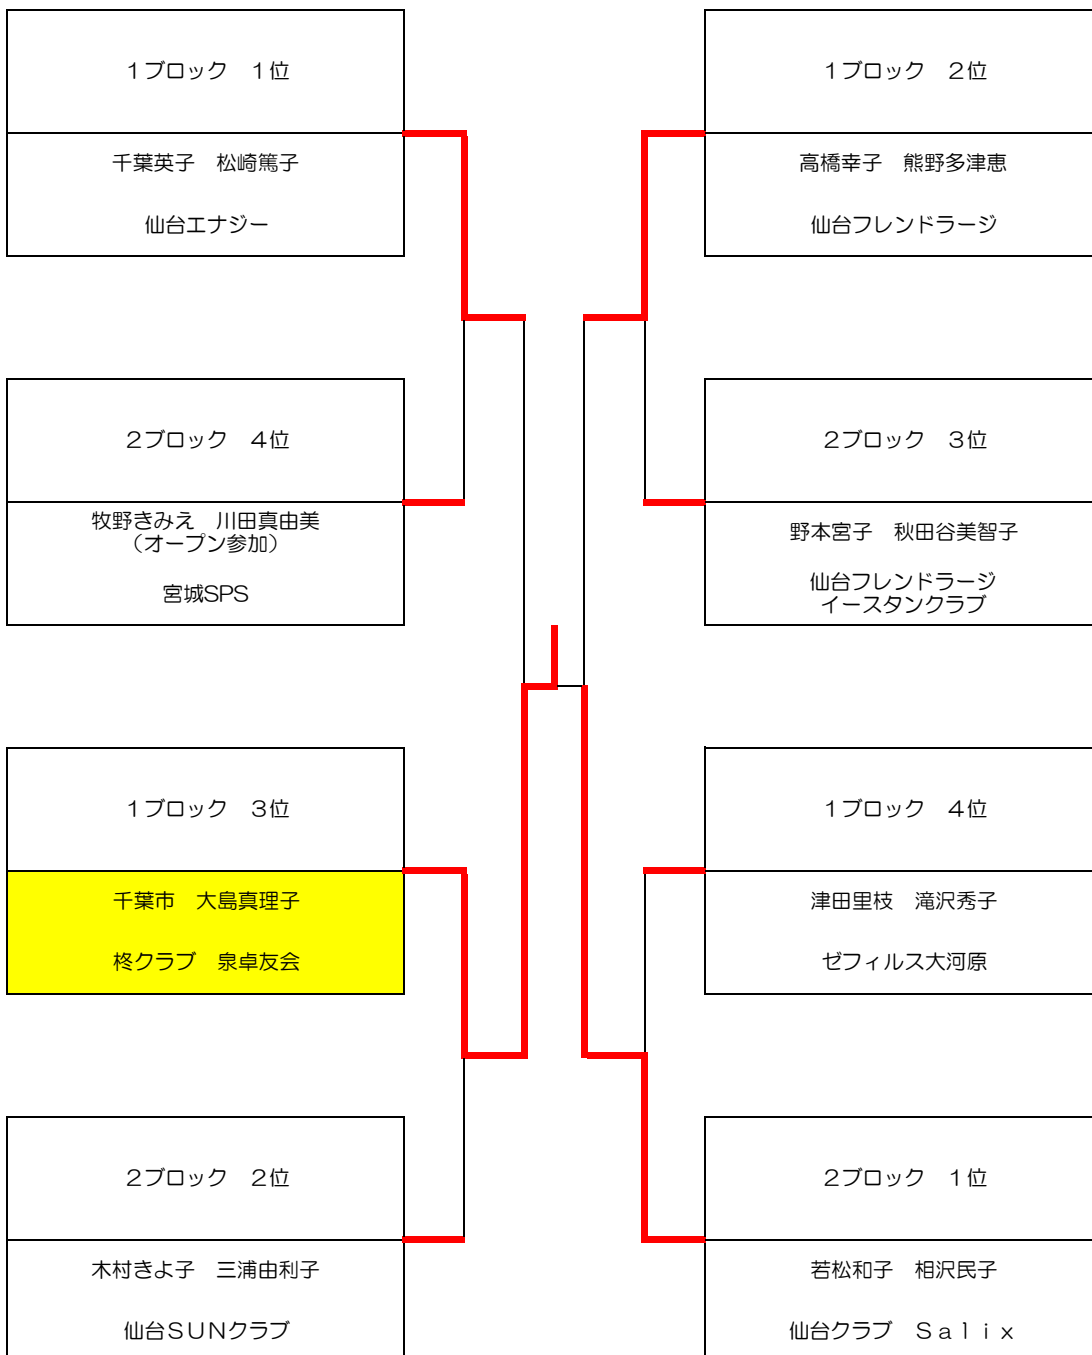

女子ダブルス（140歳以上） 予選リーグ

	1	2	3	4	
1	千葉市 大島真理子 柊クラブ 泉卓友会	津田里枝 滝沢秀子 ゼフィルス大河原	高橋幸子 熊野多津恵 仙台フレンドラーヂ	千葉英子 松崎篤子 仙台エナジー	
2	若松和子 相沢民子 仙台クラブ Salix	牧野きみえ 川田真由美 (オープン参加) 宮城SPS	木村きよ子 三浦由利子 仙台SUNクラブ	野本宮子 秋田谷美智子 仙台フレンドラーヂ イースタンクラブ	

女子ダブルス（140歳以上） 決勝トーナメント 結果