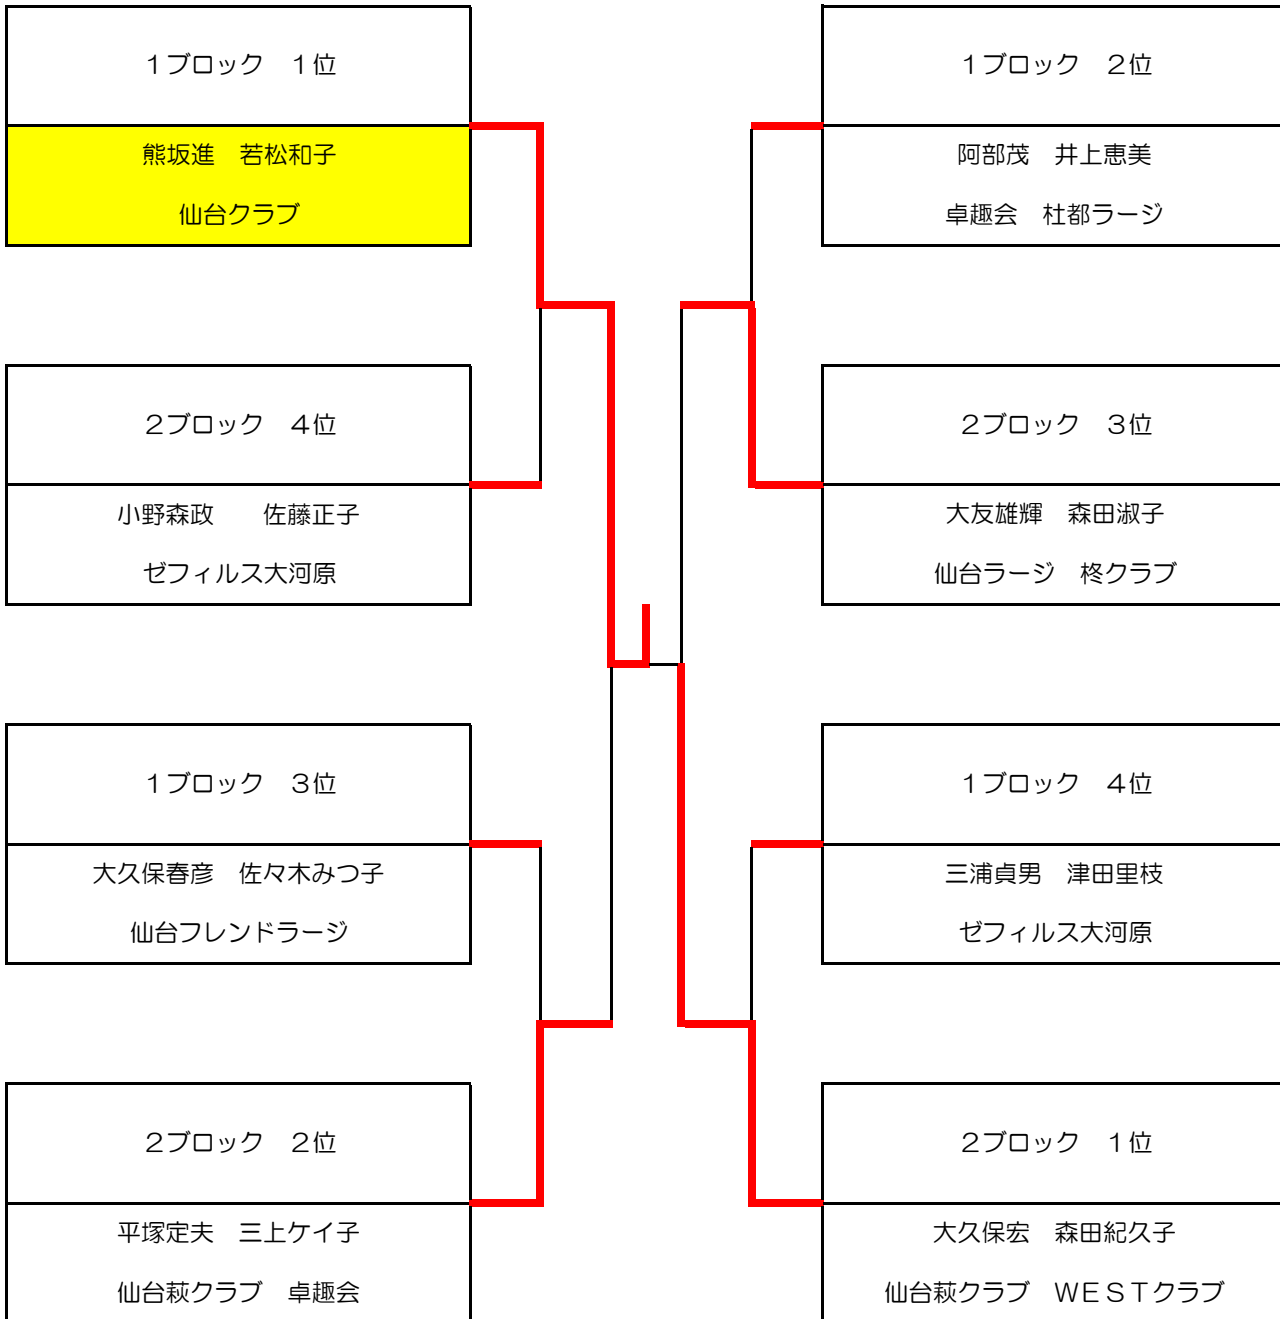

混合ダブルス（150歳以上） 予選リーグ

	1	2	3	4	
1	熊坂進 若松和子 仙台クラブ	阿部茂 井上恵美 卓趣会 杜都ラーヂ	大久保春彦 佐々木みつ子 仙台フレンドラーヂ	三浦貞男 津田里枝 ゼフィルス大河原	
2	大久保宏 森田紀久子 仙台萩クラブ WESTクラブ	大友雄輝 森田淑子 仙台ラーヂ 柊クラブ	平塚定夫 三上ケイ子 仙台萩クラブ 卓趣会	小野森政 佐藤正子 ゼフィルス大河原	

混合ダブルス（150歳以上） 決勝トーナメント 結果