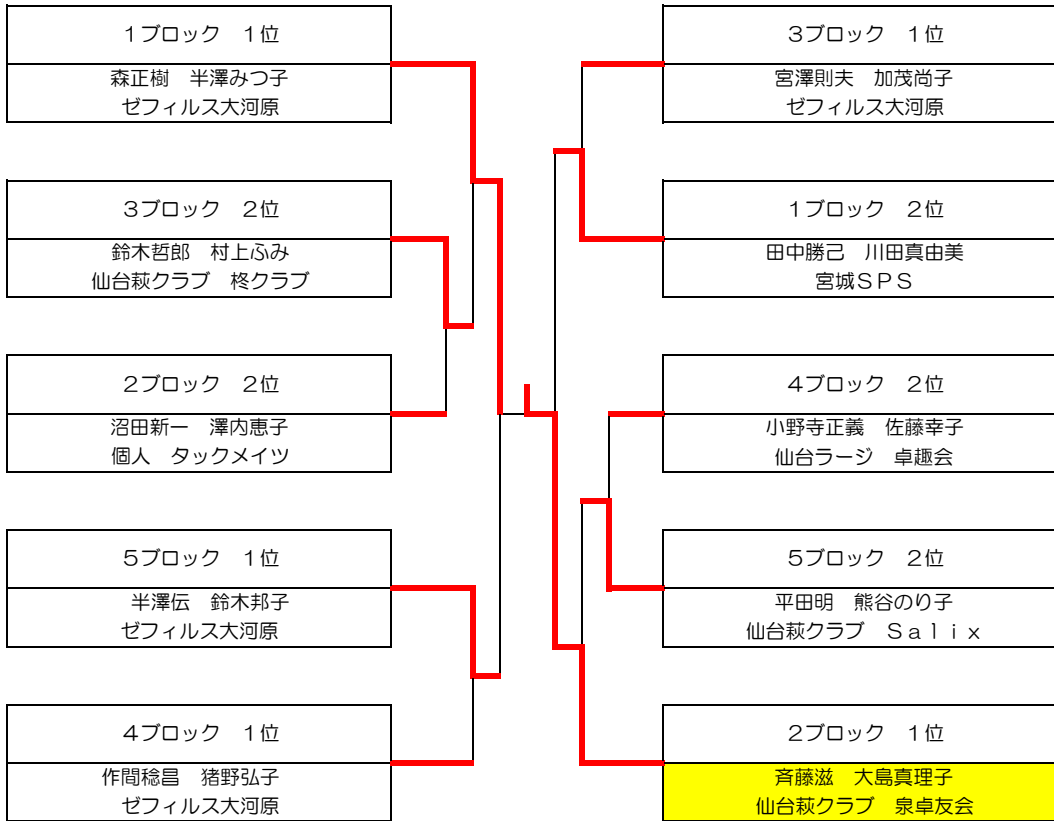

混合ダブルス（一般） 予選リーグ

	1	2	3	
1	鈴木好 阿部ついで ゼフィルス大河原	千葉祥 千葉里香 QUARTET	小幡耕平 菅野かさね Salix	
2	加藤健哉 佐藤佐千江 ゼフィルス大河原	赤松悟 町田幸子 QUARTET	三品喜彦 佐藤弘子 岩沼アリーナ 仙台フレンドラージ	

混合ダブルス（一般） 決勝トーナメント 結果

混合ダブルス（120歳以上） 予選リーグ

	1	2	3	
1	田中勝己 川田真由美 宮城SPS	森正樹 半澤みつ子 ゼフィルス大河原	伊藤信次 白岩英子 仙台ラージ 卓趣会	
2	斉藤滋 大島真理子 仙台萩クラブ 泉卓友会	沼田新一 澤内恵子 個人 タックメイツ	齋藤忠雄 加川紀子 ゼフィルス大河原	
3	鈴木哲郎 村上ふみ 仙台萩クラブ 柊クラブ	宮澤則夫 加茂尚子 ゼフィルス大河原	石垣文雄 伊藤映子 仙台SUNクラブ	
4	作間稔昌 猪野弘子 ゼフィルス大河原	尾崎清志 川田桂子 卓趣会 イースタンクラブ	小野寺正義 佐藤幸子 仙台ラージ 卓趣会	
5	半澤伝 鈴木邦子 ゼフィルス大河原	平田明 熊谷のり子 仙台萩クラブ Salix	富樫睦雄 渡部郁子 ゼフィルス大河原	

混合ダブルス（120歳以上）1位・2位トーナメント 結果

混合ダブルス（120歳以上）3位トーナメント 結果

混合ダブルス(140歳以上) 予選リーグ

	1	2	3
1	大友正 鈴木みち子 仙台萩クラブ 柊クラブ	千葉直久 佐竹陽子 ゼフィルス大河原	高橋光範 松崎篤子 仙台エナジー
2	千田佳彦 牧野きみえ 宮城SPS	浦山清 木村きよ子 仙台SUNクラブ	関東誠 只木るり子 仙台フレンドラーヂ
3	鈴木伸一 鈴木ひで子 仙台萩クラブ 柊クラブ	佐藤昌生 菅原操 仙台ラーヂ Salix	梅津幸造 後藤美枝子 仙台SUNクラブ
4	高橋保元 三浦由利子 仙台SUNクラブ	山田武芳 高橋幸子 仙台フレンドラーヂ	庄司多利夫 千葉英子 仙台エナジー
5	阿部文男 滝沢秀子 ゼフィルス大河原	志賀豊 野本宮子 仙台フレンドラーヂ	佐々木政彦 菅原紀子 仙台萩クラブ 台原体振
6	渡辺広衛 渡辺順子 仙台萩クラブ 柊クラブ	茄子川賢 熊野多津恵 仙台フレンドラーヂ	久壽米木重平 秋田谷美智子 仙台フレンドラーヂ イースタンクラブ